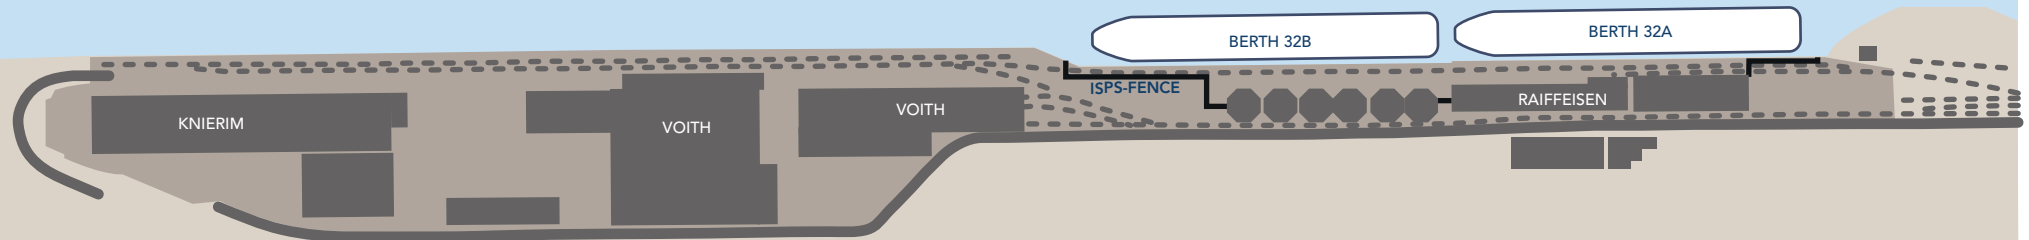

PORT OF KIEL

NORDHAFEN

KIEL CANAL

BERTH	LENGTH	MAX. DRAUGHT
32A	242 m	9.50 m
32B	249 m	6.20 m

01/2021